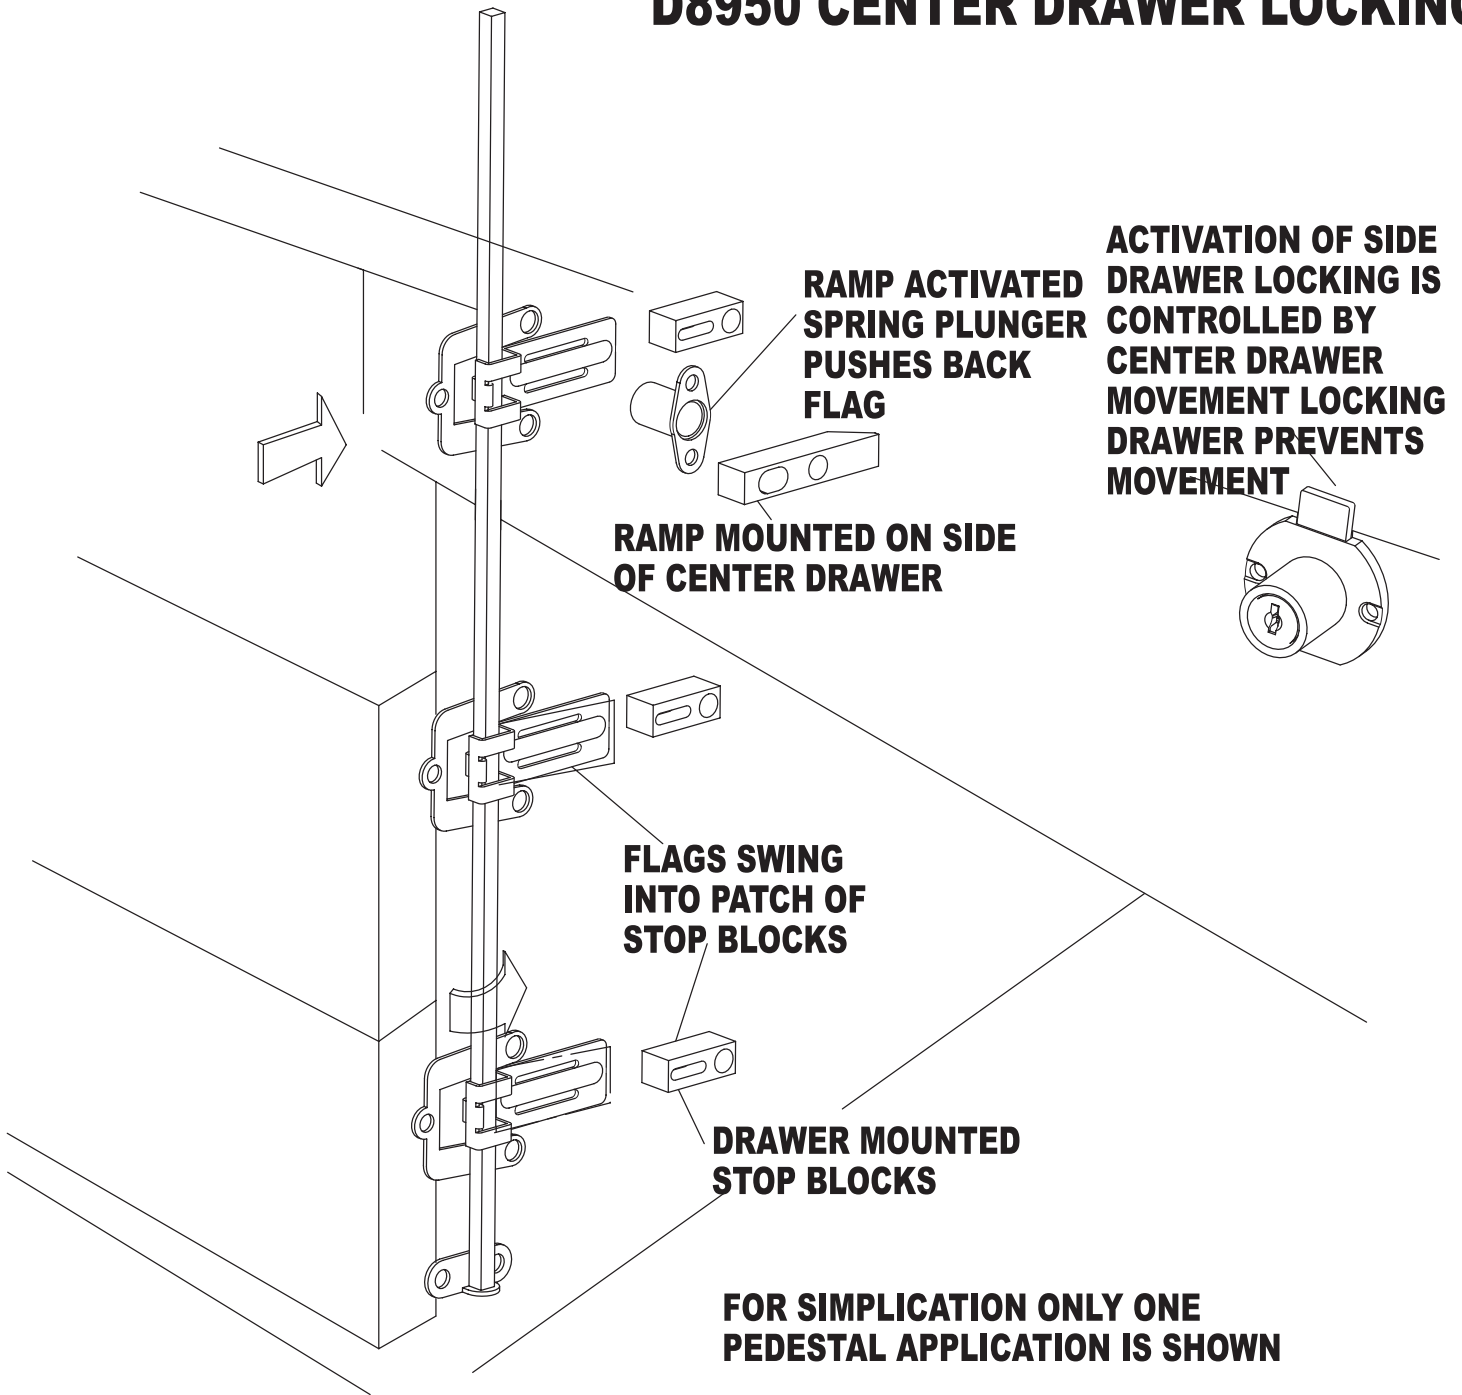

D8950 CENTER DRAWER LOCKING

PART NO.	BOLT TYPE	CYL LENGTH	BOLT THROW	KA CODES	KD CHANGES	CASE QTY	NON MK KEY BLANK
D8950-3	DEAD	15/16"	11/32"	1	100	5	D8785
D8950-4G	DEAD	15/16"	11/32"	1	100	5	D8785